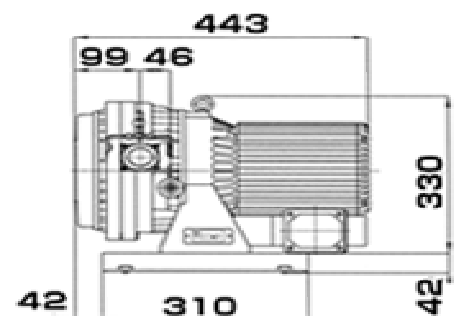

## 形图 (Dimensions)

# ISP-250B

三相规格  
Three phase

单相规格  
Single phase

# ISP-500B

三相规格  
Three phase

单相规格  
Single phase

※ ( ) 内为吸气口、排气口为纵向时的尺寸。  
 ※ Figures in parentheses are dimensions when inlet and outlet are placed vertically