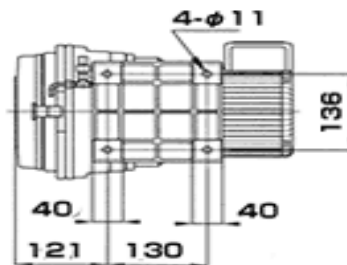

## 形图 (Dimensions)

# ISP-90

三相规格

单相规格

# ISP-250B

三相规格  
Three phase

单相规格  
Single phase

# ISP-500B

三相规格  
Three phase

单相规格  
Single phase

※ ( ) 内为吸气口、排气口为纵向时的尺寸。  
 ※ Figures in parentheses are dimensions when inlet and outlet are placed vertically