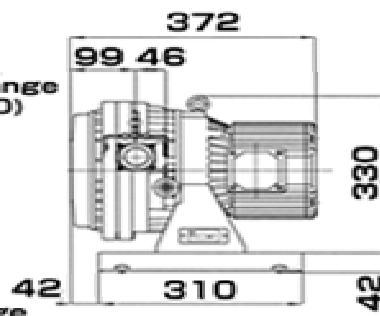

## 形图 (Dimensions)

# ISP-250B

三相规格  
Three phase

单相规格  
Single phase

# ISP-500B

三相规格  
Three phase

单相规格  
Single phase

※ ( ) 内为吸气口、排气口为纵向时的尺寸。  
 ※ Figures in parentheses are dimensions when inlet and outlet are placed vertically