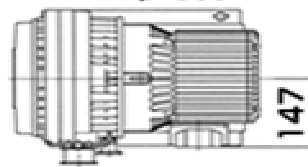

## 形图 (Dimensions)

# ISP-250B

三相规格  
Three phase

单相规格  
Single phase

# ISP-500B

三相规格  
Three phase

单相规格  
Single phase

※ ( ) 内为吸气口、排气口为纵向时的尺寸。  
 ※ Figures in parentheses are dimensions when inlet and outlet are placed vertically