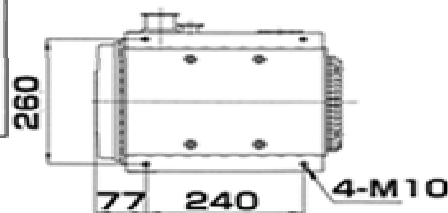

## 形图 (Dimensions)

# ISP-250B

三相规格  
Three phase

单相规格  
Single phase

# ISP-500B

三相规格  
Three phase

单相规格  
Single phase

※ ( ) 内为吸气口、排气口为纵向时的尺寸。  
 ※ Figures in parentheses are dimensions when inlet and outlet are placed vertically