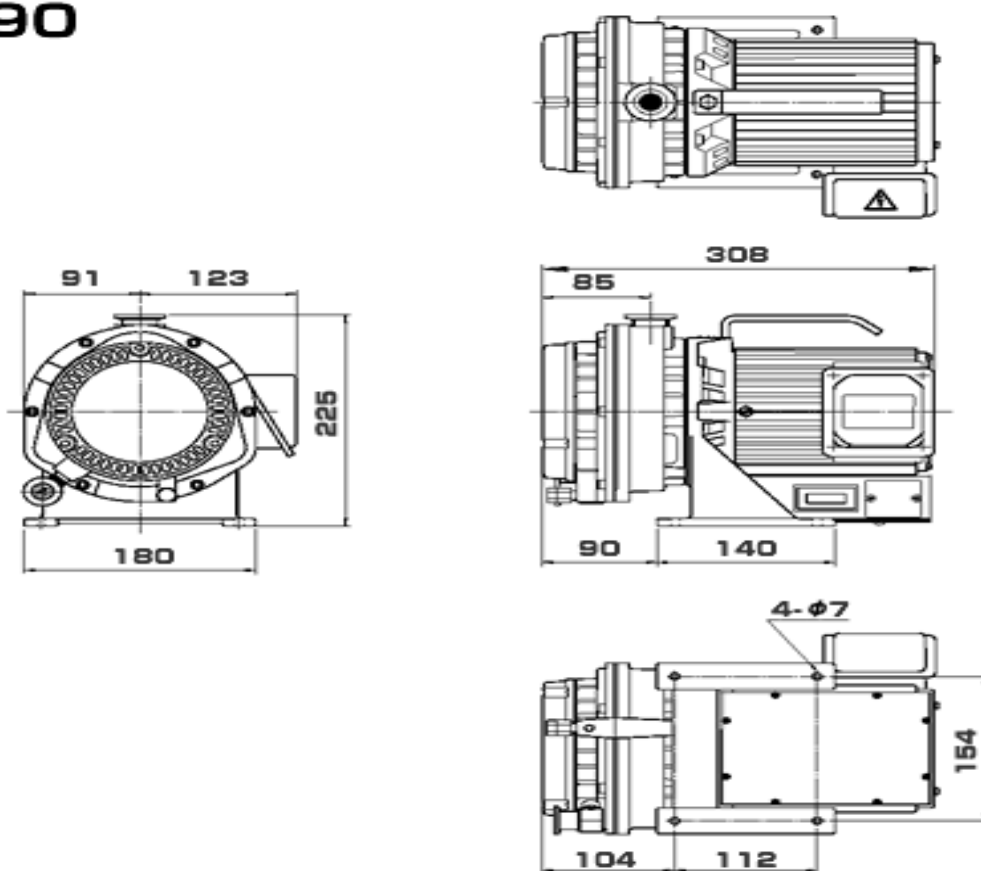

## 形图 (Dimensions)

# ISP-90

三相规格

单相规格

# ISP-250B

三相规格  
Three phase

单相规格  
Single phase

# ISP-500B

三相规格  
Three phase

单相规格  
Single phase

※ ( ) 内为吸气口、排气口为纵向时的尺寸。  
 ※ Figures in parentheses are dimensions when inlet and outlet are placed vertically