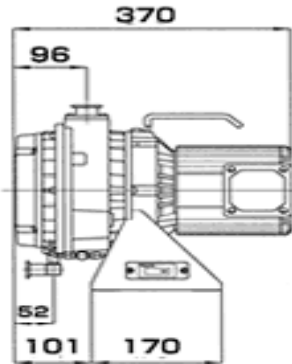

## 形图 (Dimensions)

# ISP-90

三相规格

单相规格

# ISP-250B

三相规格  
Three phase

单相规格  
Single phase

# ISP-500B

三相规格  
Three phase

单相规格  
Single phase

※ ( ) 内为吸气口、排气口为纵向时的尺寸。  
 ※ Figures in parentheses are dimensions when inlet and outlet are placed vertically