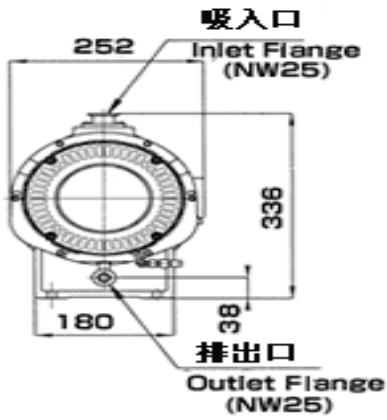

## 形图 (Dimensions)

# ISP-90

三相规格

单相规格

# ISP-250B

三相规格  
Three phase

单相规格  
Single phase

# ISP-500B

三相规格  
Three phase

单相规格  
Single phase

※ ( ) 内为吸气口、排气口为纵向时的尺寸。  
 ※ Figures in parentheses are dimensions when inlet and outlet are placed vertically