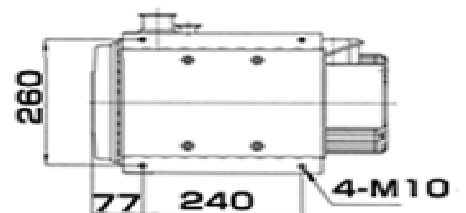

## 形图 (Dimensions)

# ISP-250B

三相规格  
Three phase

单相规格  
Single phase

# ISP-500B

三相规格  
Three phase

单相规格  
Single phase

※ ( ) 内为吸气口、排气口为纵向时的尺寸。  
 ※ Figures in parentheses are dimensions when inlet and outlet are placed vertically