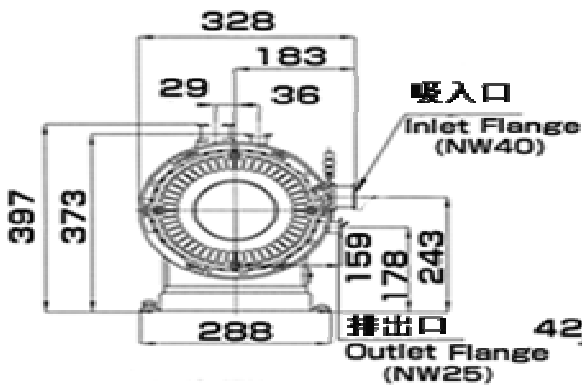

## 形图 (Dimensions)

# ISP-250B

三相规格  
Three phase

单相规格  
Single phase

# ISP-500B

三相规格  
Three phase

单相规格  
Single phase

※ ( ) 内为吸气口、排气口为纵向时的尺寸。  
 ※ Figures in parentheses are dimensions when inlet and outlet are placed vertically