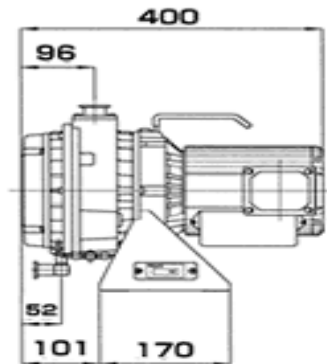

## 形图 (Dimensions)

# ISP-90

三相规格

单相规格

# ISP-250B

三相规格  
Three phase

单相规格  
Single phase

# ISP-500B

三相规格  
Three phase

单相规格  
Single phase

※ ( ) 内为吸气口、排气口为纵向时的尺寸。  
 ※ Figures in parentheses are dimensions when inlet and outlet are placed vertically