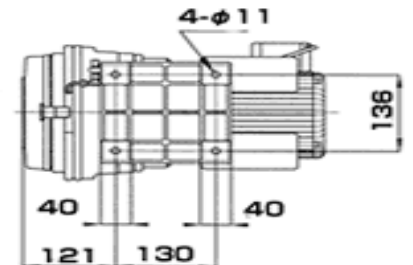

## 形图 (Dimensions)

# ISP-90

三相规格

单相规格

# ISP-250B

三相规格  
Three phase

单相规格  
Single phase

# ISP-500B

三相规格  
Three phase

单相规格  
Single phase

※ ( ) 内为吸气口、排气口为纵向时的尺寸。  
 ※ Figures in parentheses are dimensions when inlet and outlet are placed vertically